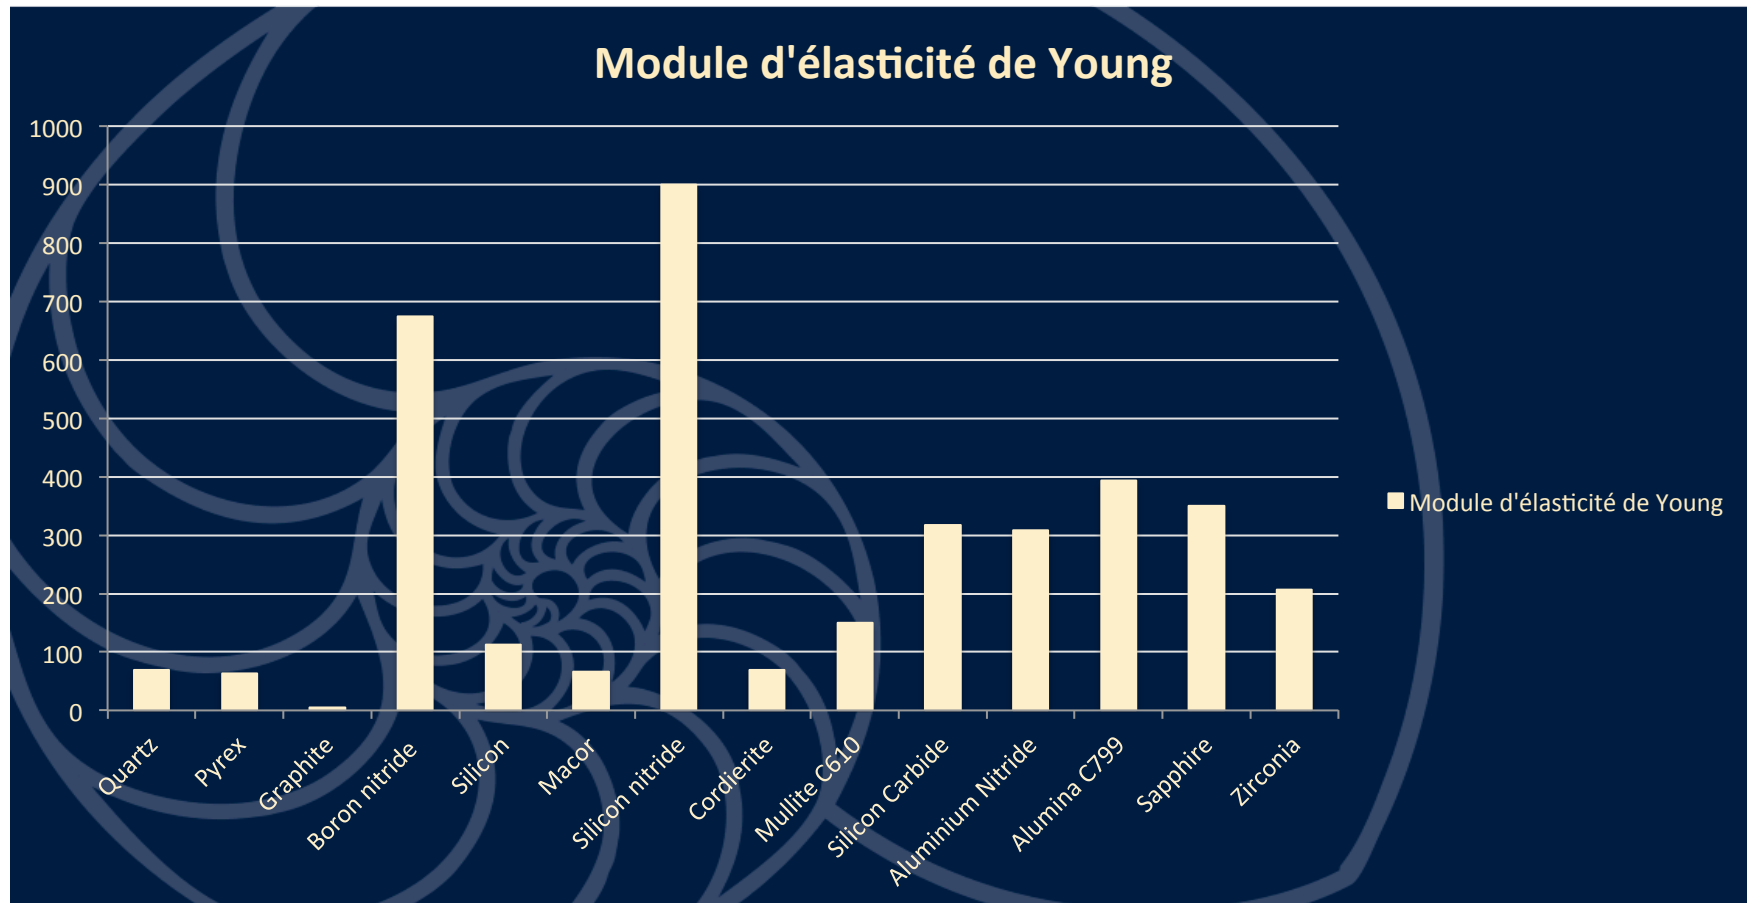

10 rue des rosieristes
 ZAC des carrés du parc
 69410 Champagne au Mont d'or
 Tél : +33 (0)4 78 30 83 64
 Fax : +33 (0)4 78 28 63 68
 Email : contact@sceram.com
<http://www.sceram.com>

*Les valeurs indiquées sont informatives et n'engage pas la société SCERAM