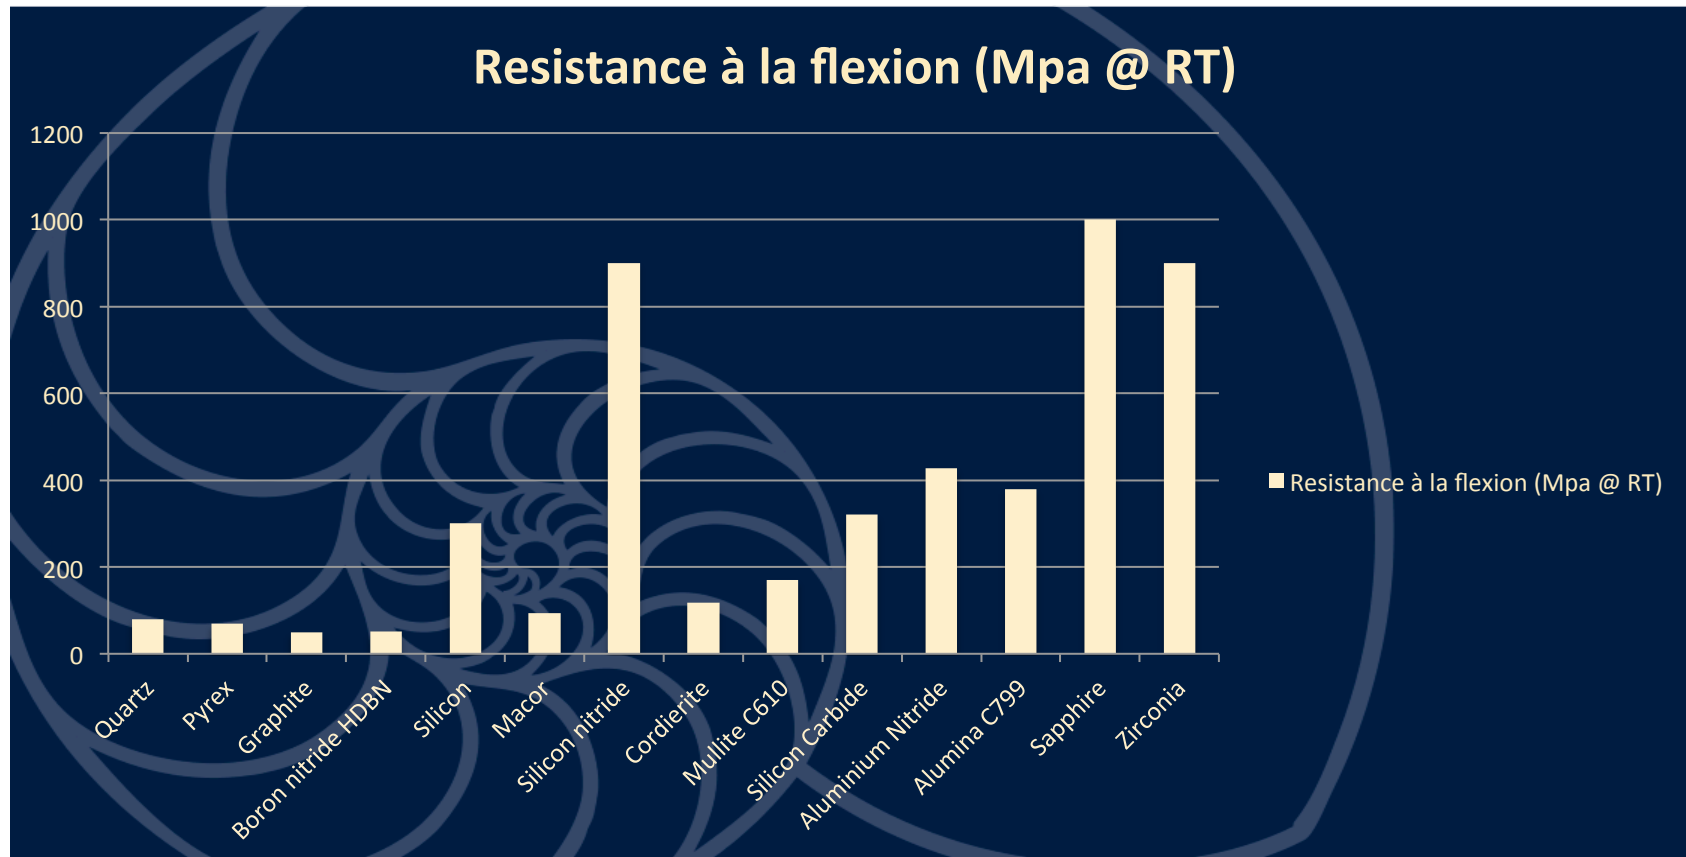

10 rue des rosieristes
ZAC des carrés du parc
69410 Champagne au Mont d'or
Tél : +33 (0)4 78 30 83 64
Fax : +33 (0)4 78 28 63 68
Email : contact@sceram.com
<http://www.sceram.com>

*Les valeurs indiquées sont informatives et n'engage pas la société SCERAM