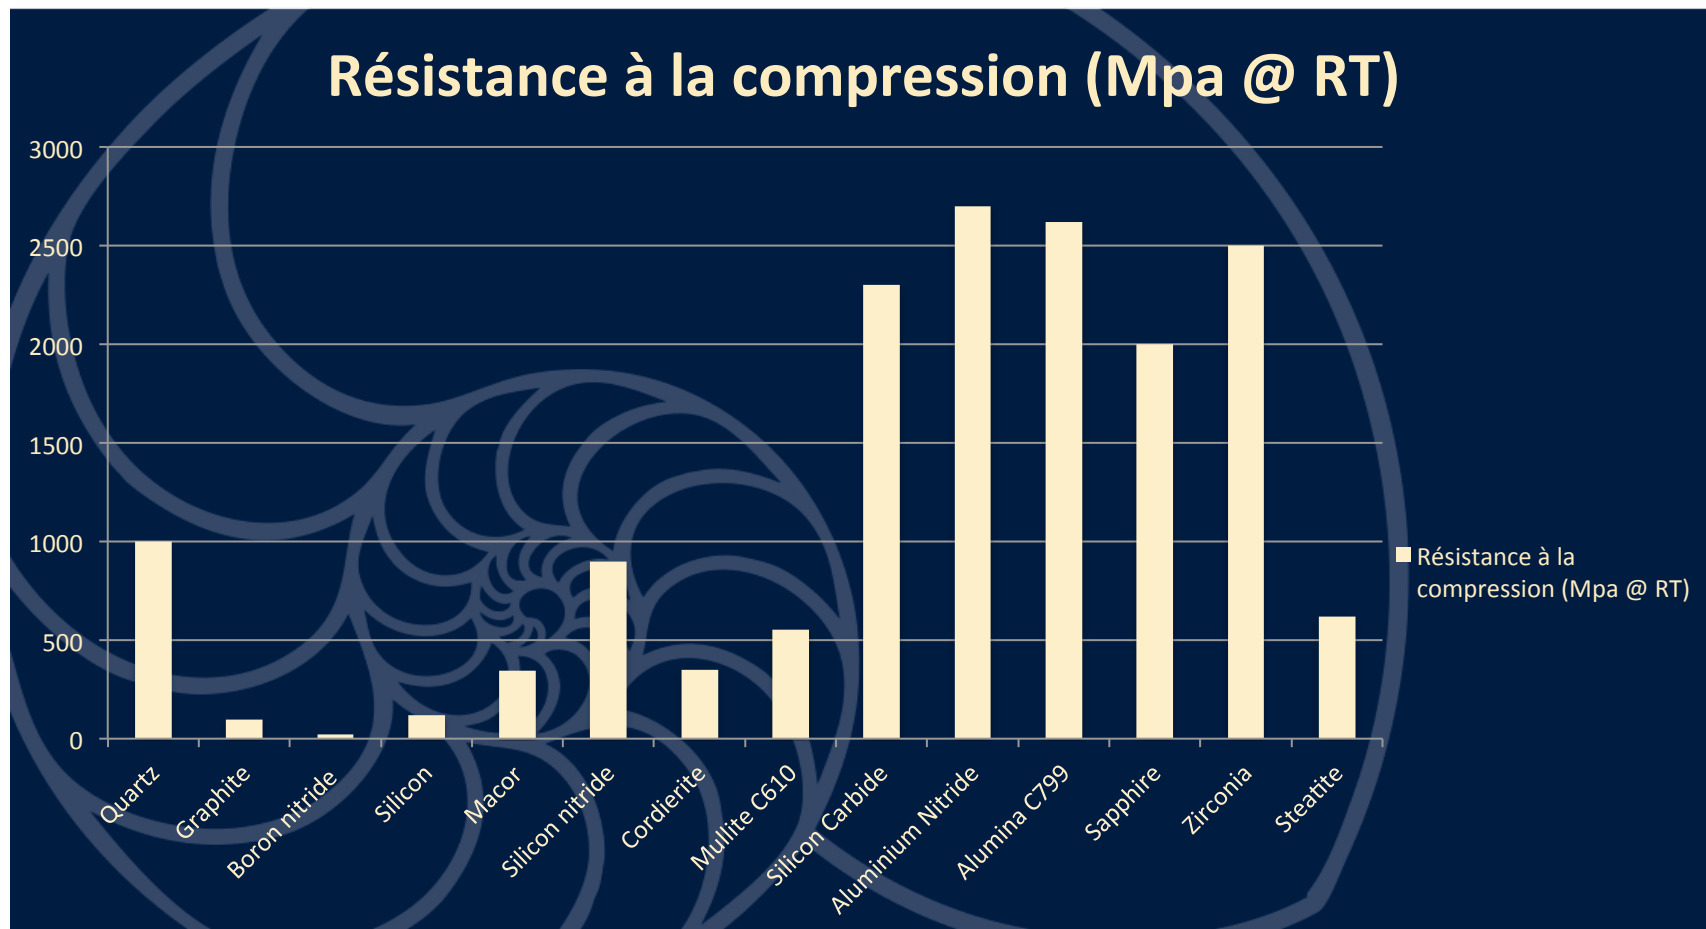

10 rue des rosieristes
 ZAC des carrés du parc
 69410 Champagne au Mont d'or
 Tél : +33 (0)4 78 30 83 64
 Fax : +33 (0)4 78 28 63 68
 Email : contact@sceram.com
<http://www.sceram.com>

*Les valeurs indiquées sont informatives et n'engage pas la société SCERAM