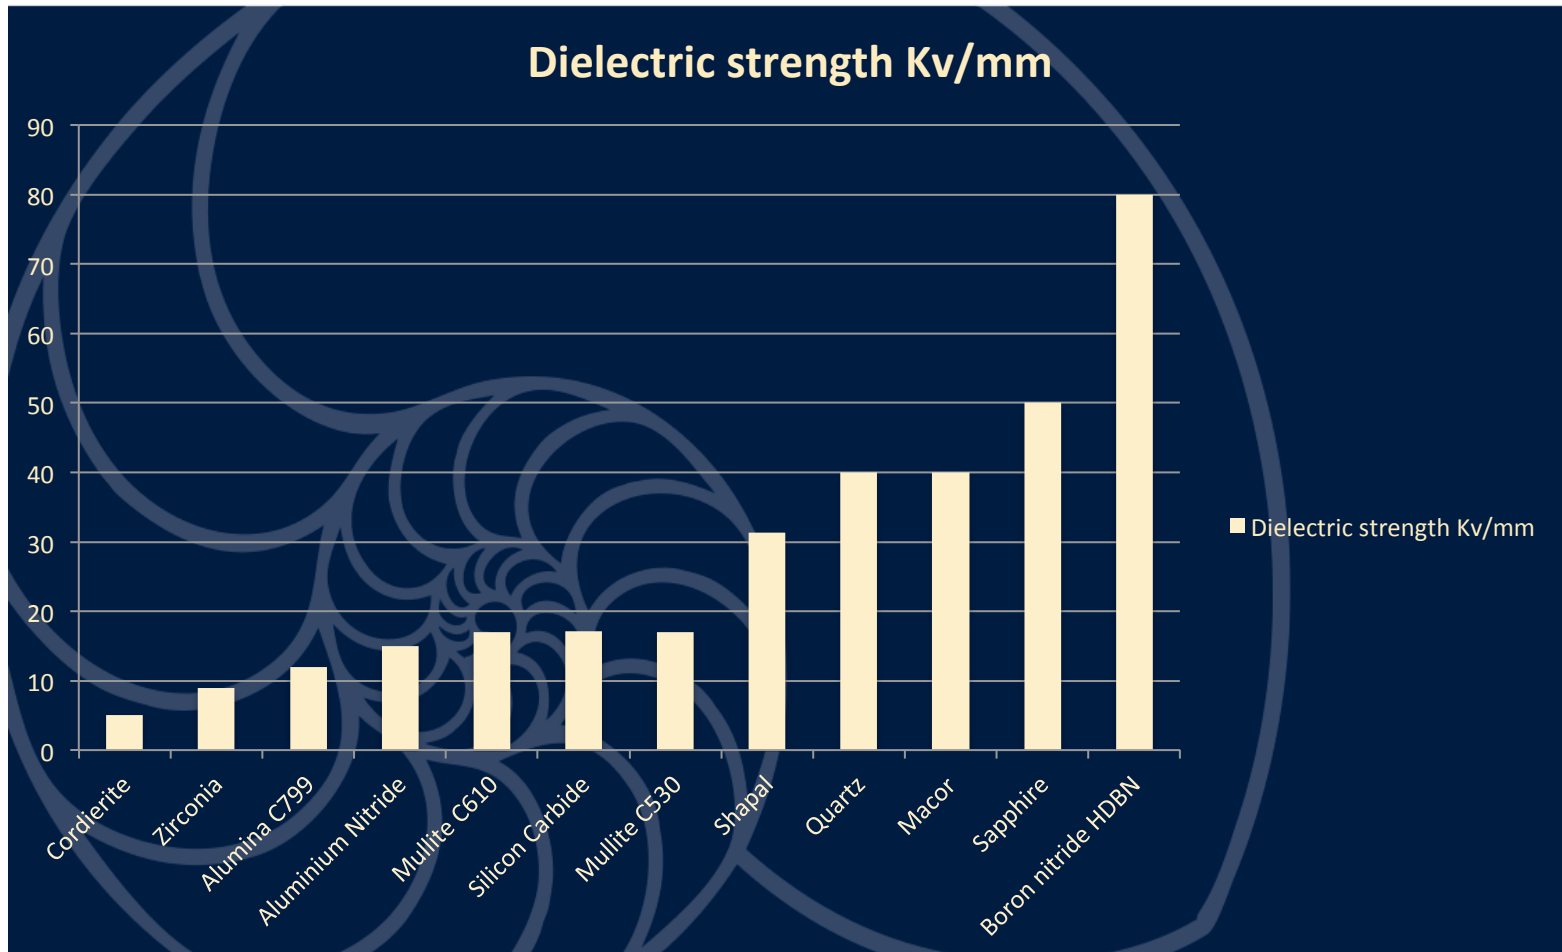

10 rue des rosieristes
ZAC des carrés du parc
69410 Champagne au Mont d'or
Tél : +33 (0)4 78 30 83 64
Fax : +33 (0)4 78 28 63 68
Email : contact@sceram.com
<http://www.sceram.com>

*Les valeurs indiquées sont informatives et n'engage pas la société SCERAM