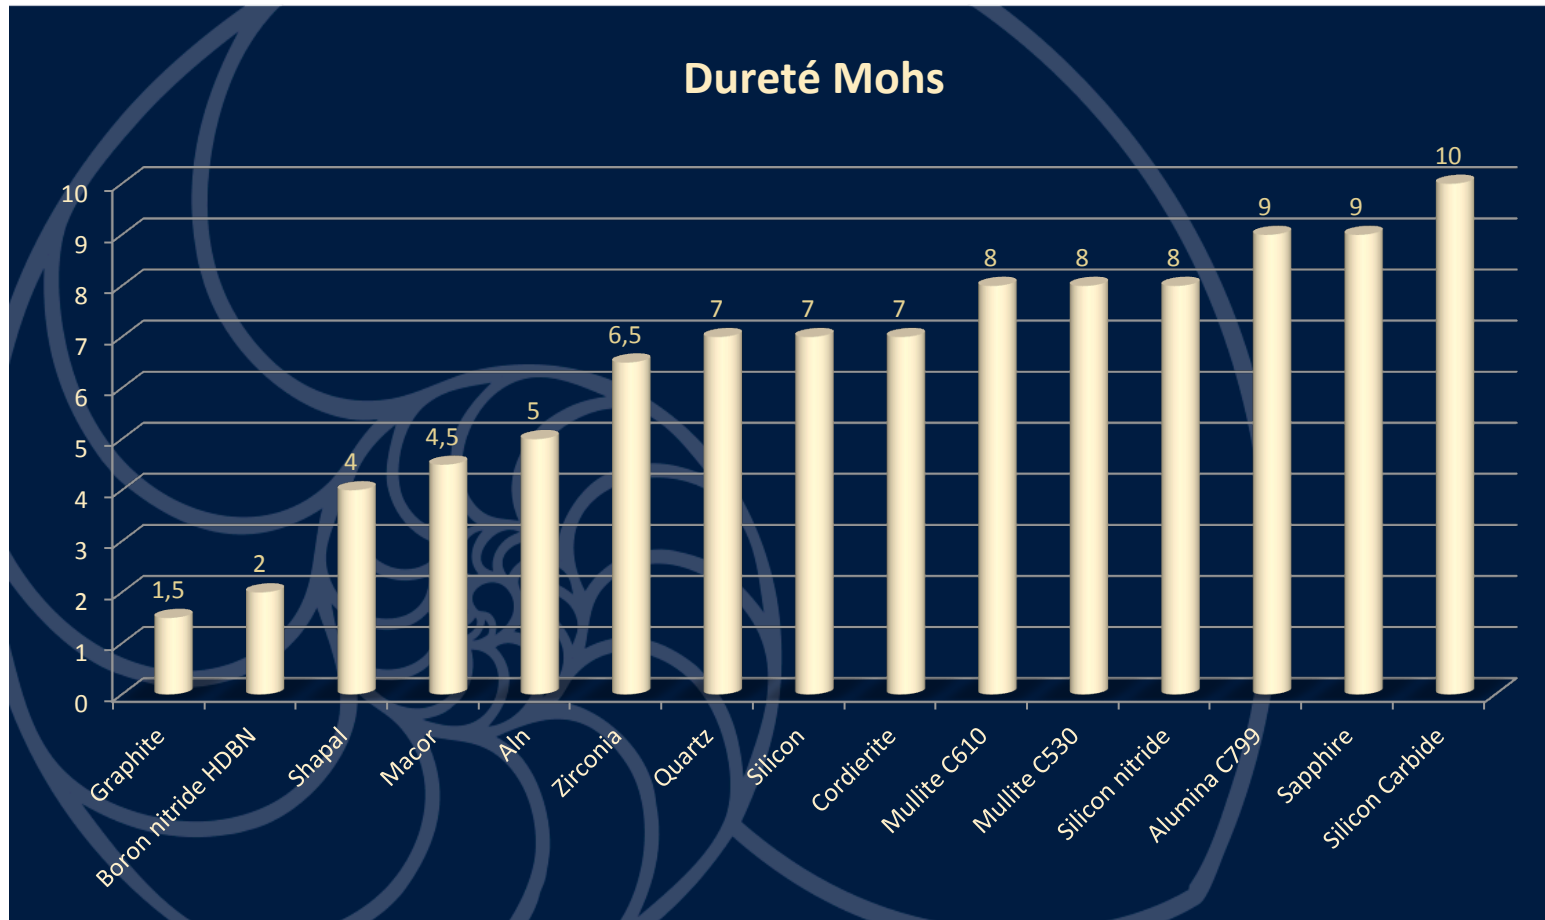

10 rue des rosieristes
ZAC des carrés du parc
69410 Champagne au Mont d'or
Tél : +33 (0)4 78 30 83 64
Fax : +33 (0)4 78 28 63 68
Email : contact@sceram.com
<http://www.sceram.com>

*Les valeurs indiquées sont informatives et n'engage pas la société SCERAM