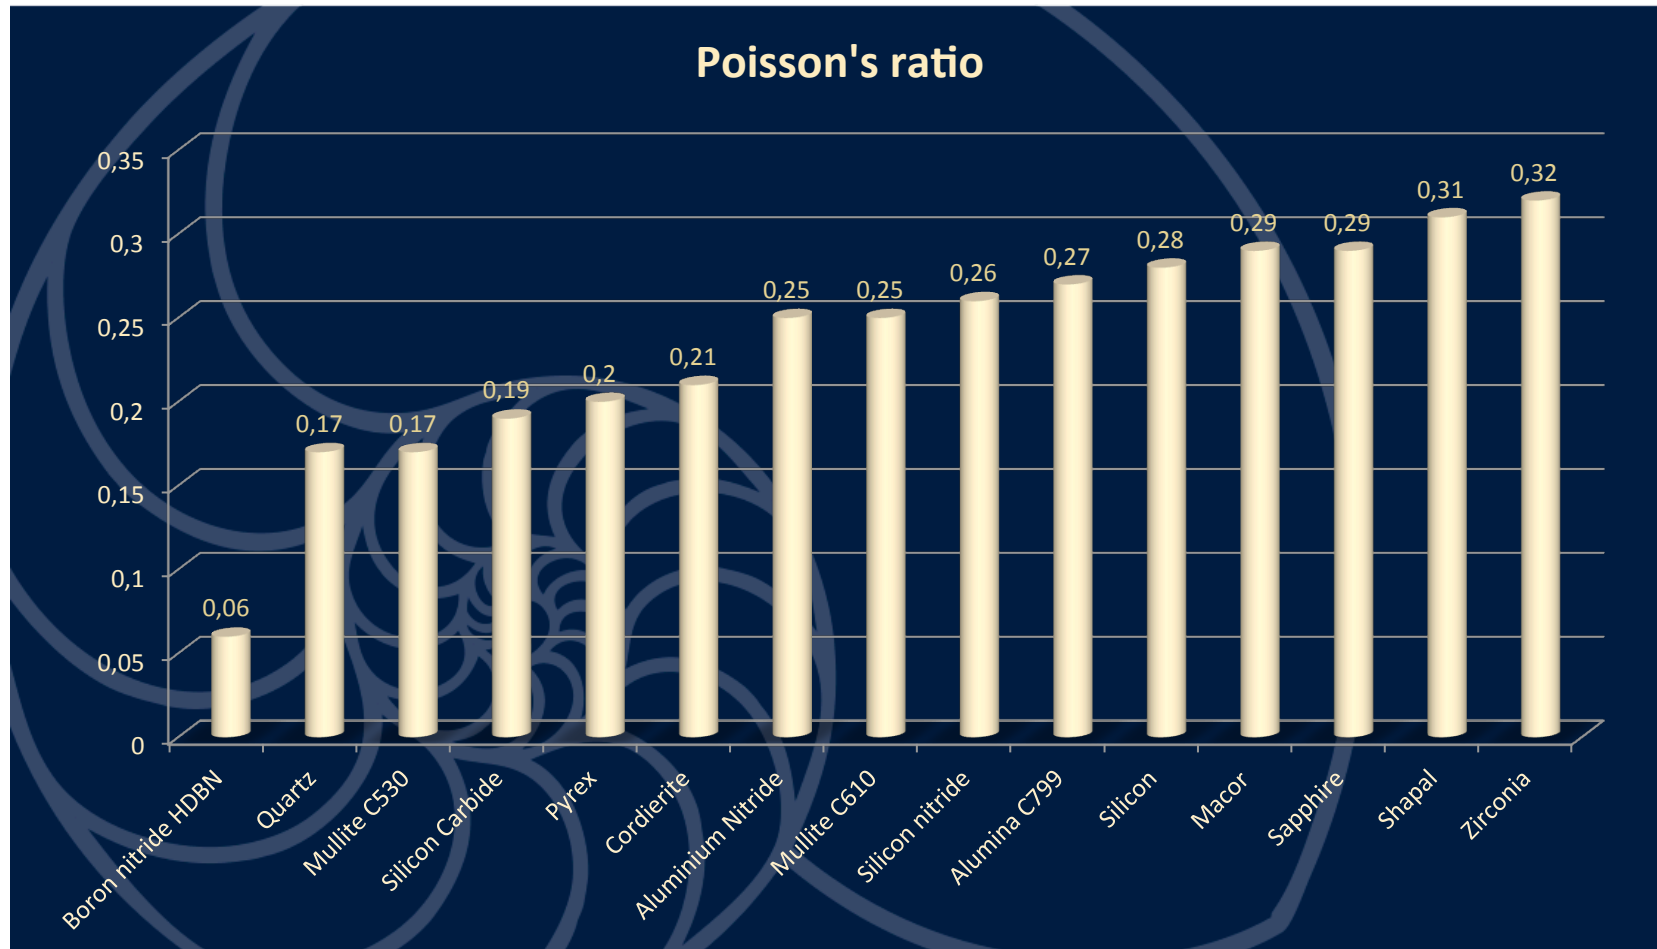

10 rue des rosieristes
ZAC des carrés du parc
69410 Champagne au Mont d'or
Tél : +33 (0)4 78 30 83 64
Fax : +33 (0)4 78 28 63 68
Email : contact@sceram.com
<http://www.sceram.com>

*Les valeurs indiquées sont informatives et n'engage pas la société SCERAM