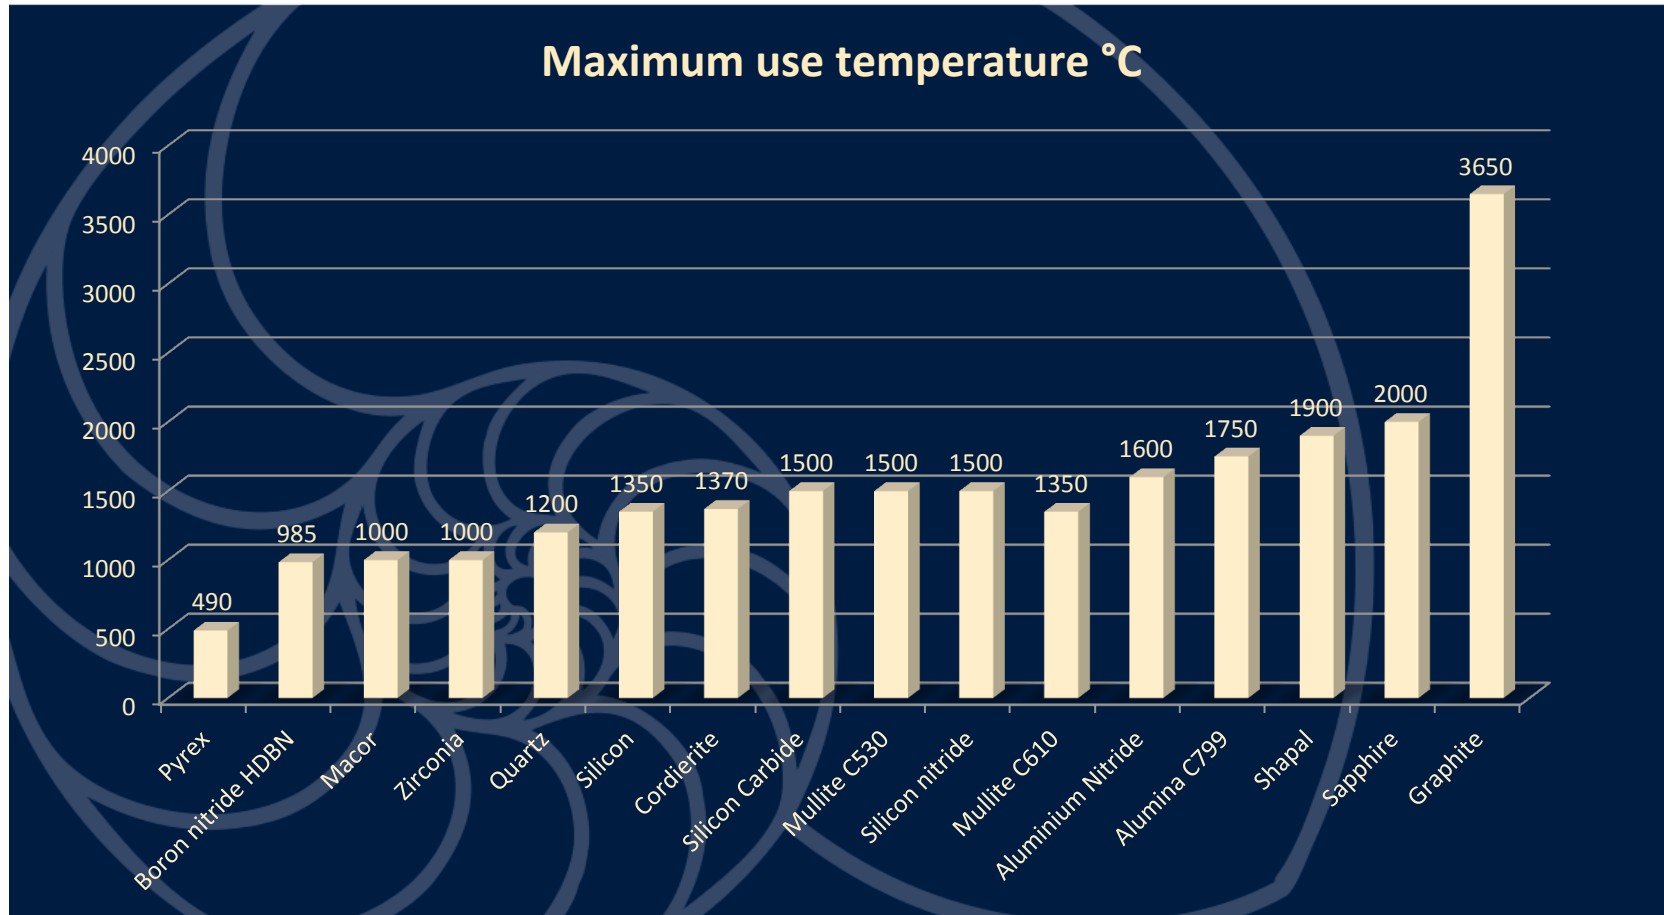

10 rue des rosieristes
 ZAC des carrés du parc
 69410 Champagne au Mont d'or
 Tél : +33 (0)4 78 30 83 64
 Fax : +33 (0)4 78 28 63 68
 Email : contact@sceram.com
<http://www.sceram.com>

*Les valeurs indiquées sont informatives et n'engage pas la société SCERAM