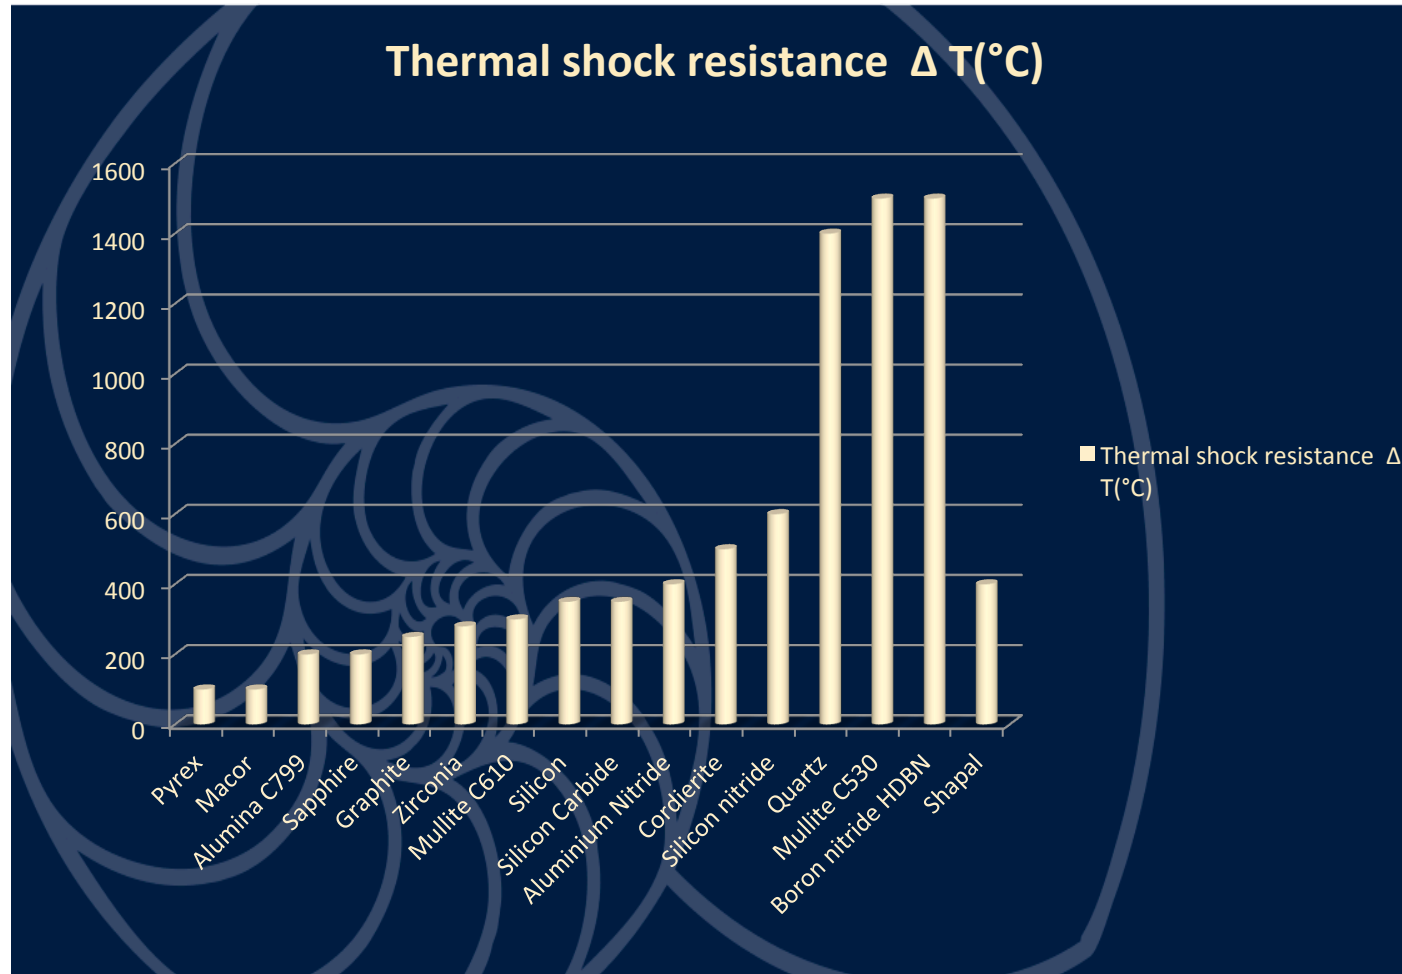

10 rue des rosieristes
 ZAC des carrés du parc
 69410 Champagne au Mont d'or
 Tél : +33 (0)4 78 30 83 64
 Fax : +33 (0)4 78 28 63 68
 Email : contact@sceram.com
<http://www.sceram.com>

*Les valeurs indiquées sont informatives et n'engage pas la société SCERAM