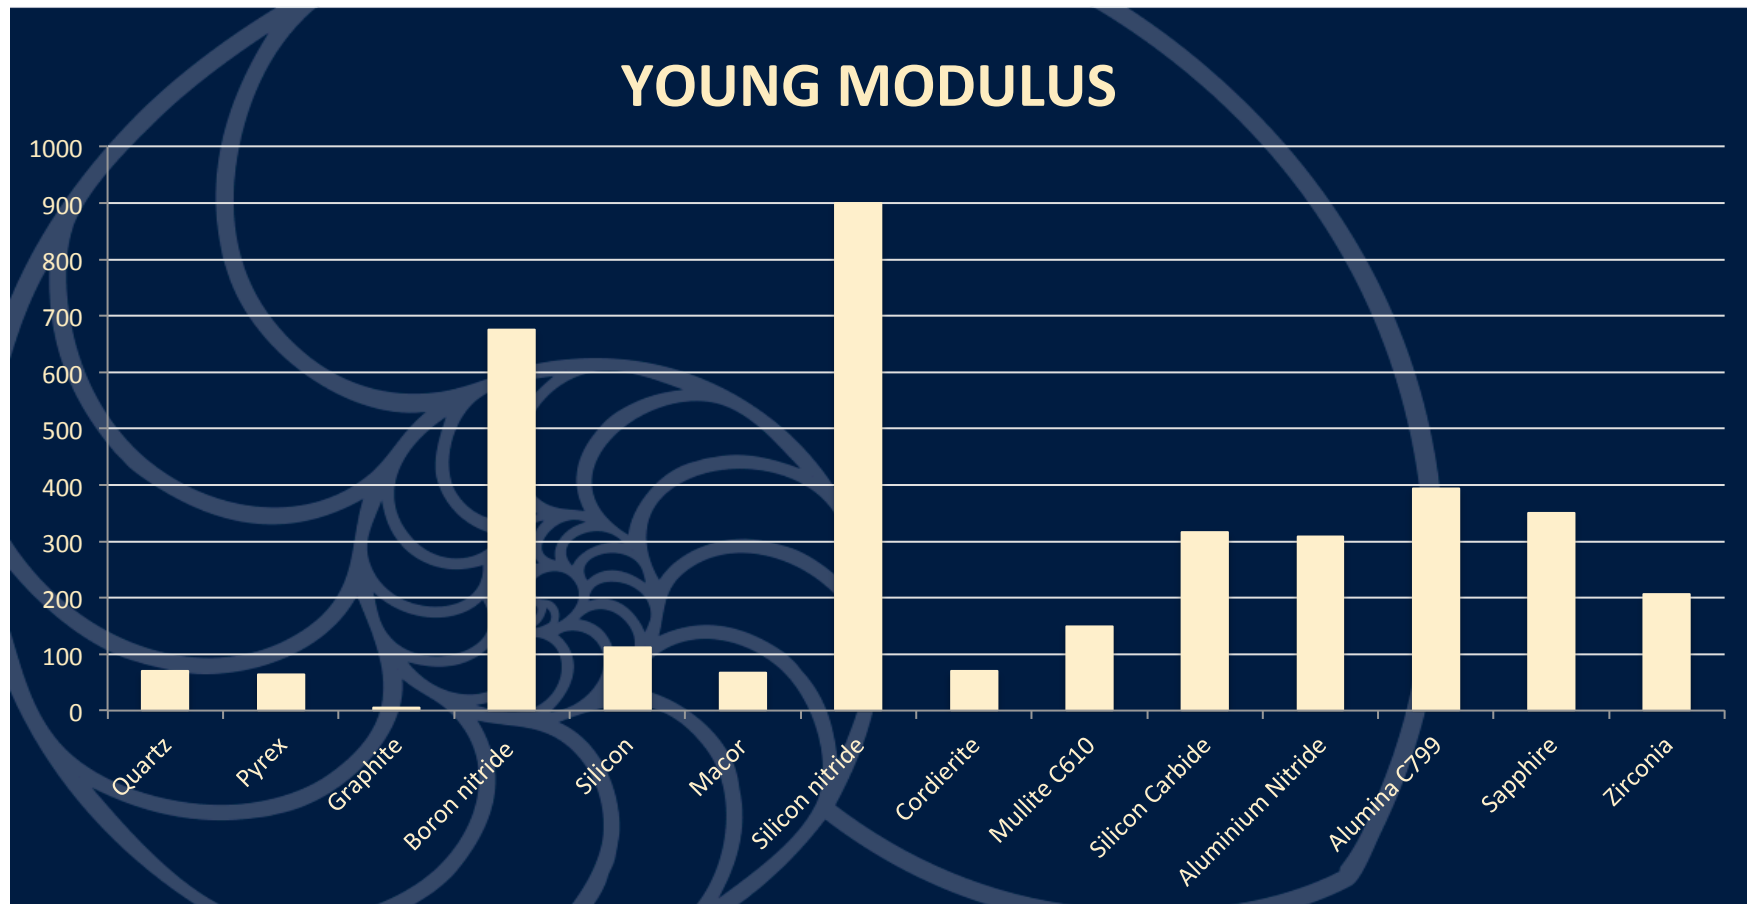

10 rue des rosieristes
ZAC des carrés du parc
69410 Champagne au Mont d'or
Tél : +33 (0)4 78 30 83 64
Fax : +33 (0)4 78 28 63 68
Email : contact@sceram.com
<http://www.sceram.com>

*Les valeurs indiquées sont informatives et n'engage pas la société SCERAM