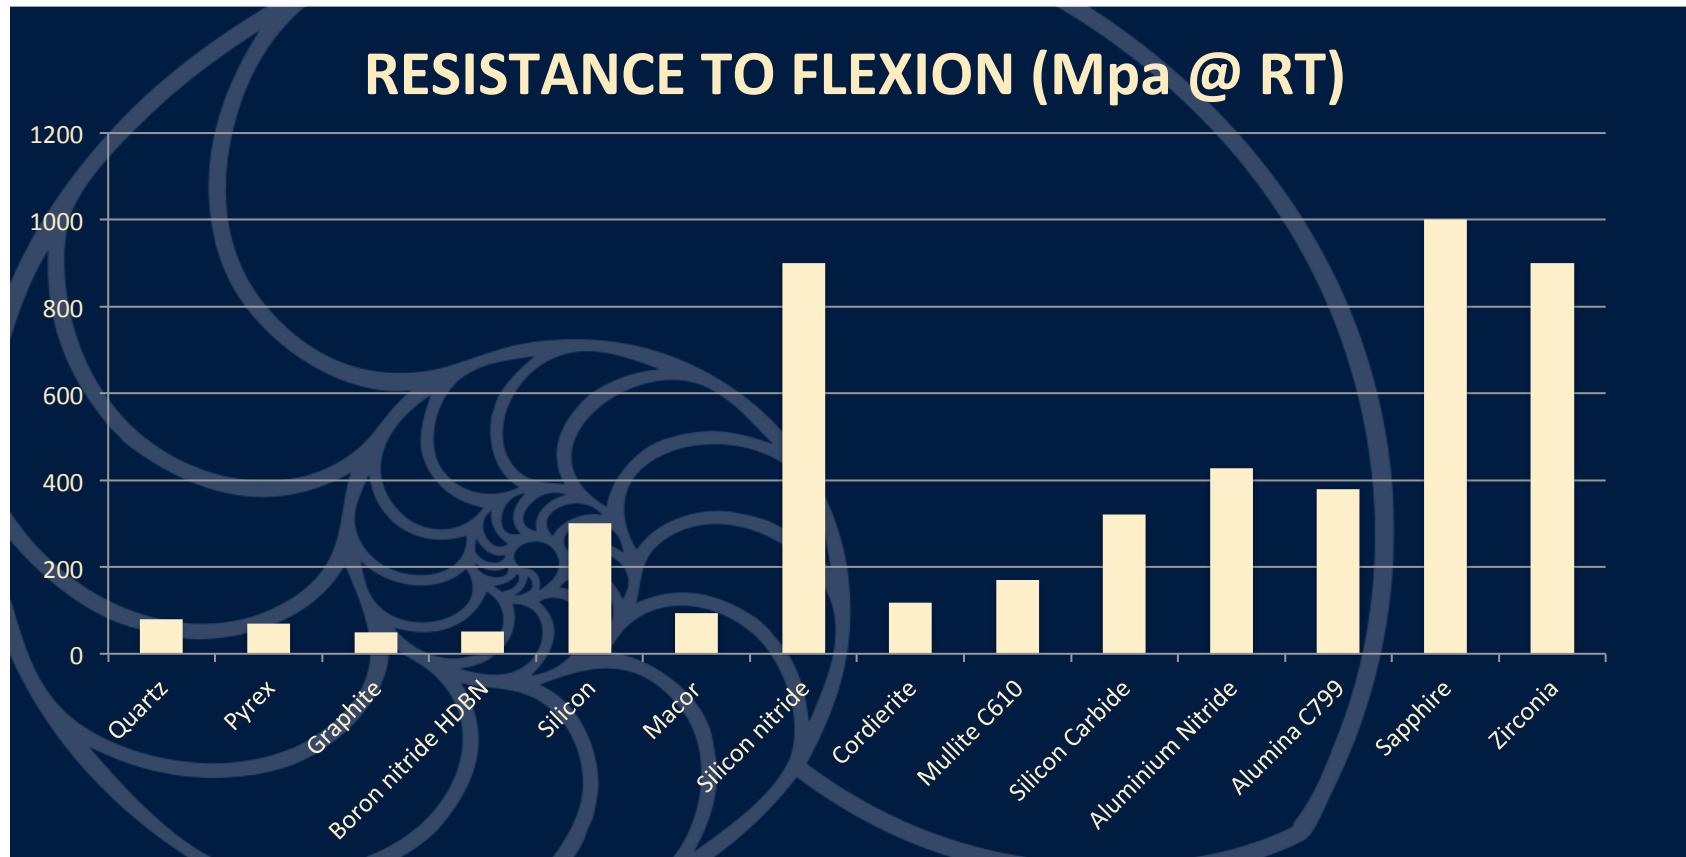

10 rue des rosieristes
ZAC des carrés du parc
69410 Champagne au Mont d'or
Tél : +33 (0)4 78 30 83 64
Fax : +33 (0)4 78 28 63 68
Email : contact@sceram.com
<http://www.sceram.com>

*Les valeurs indiquées sont informatives et n'engage pas la société SCERAM