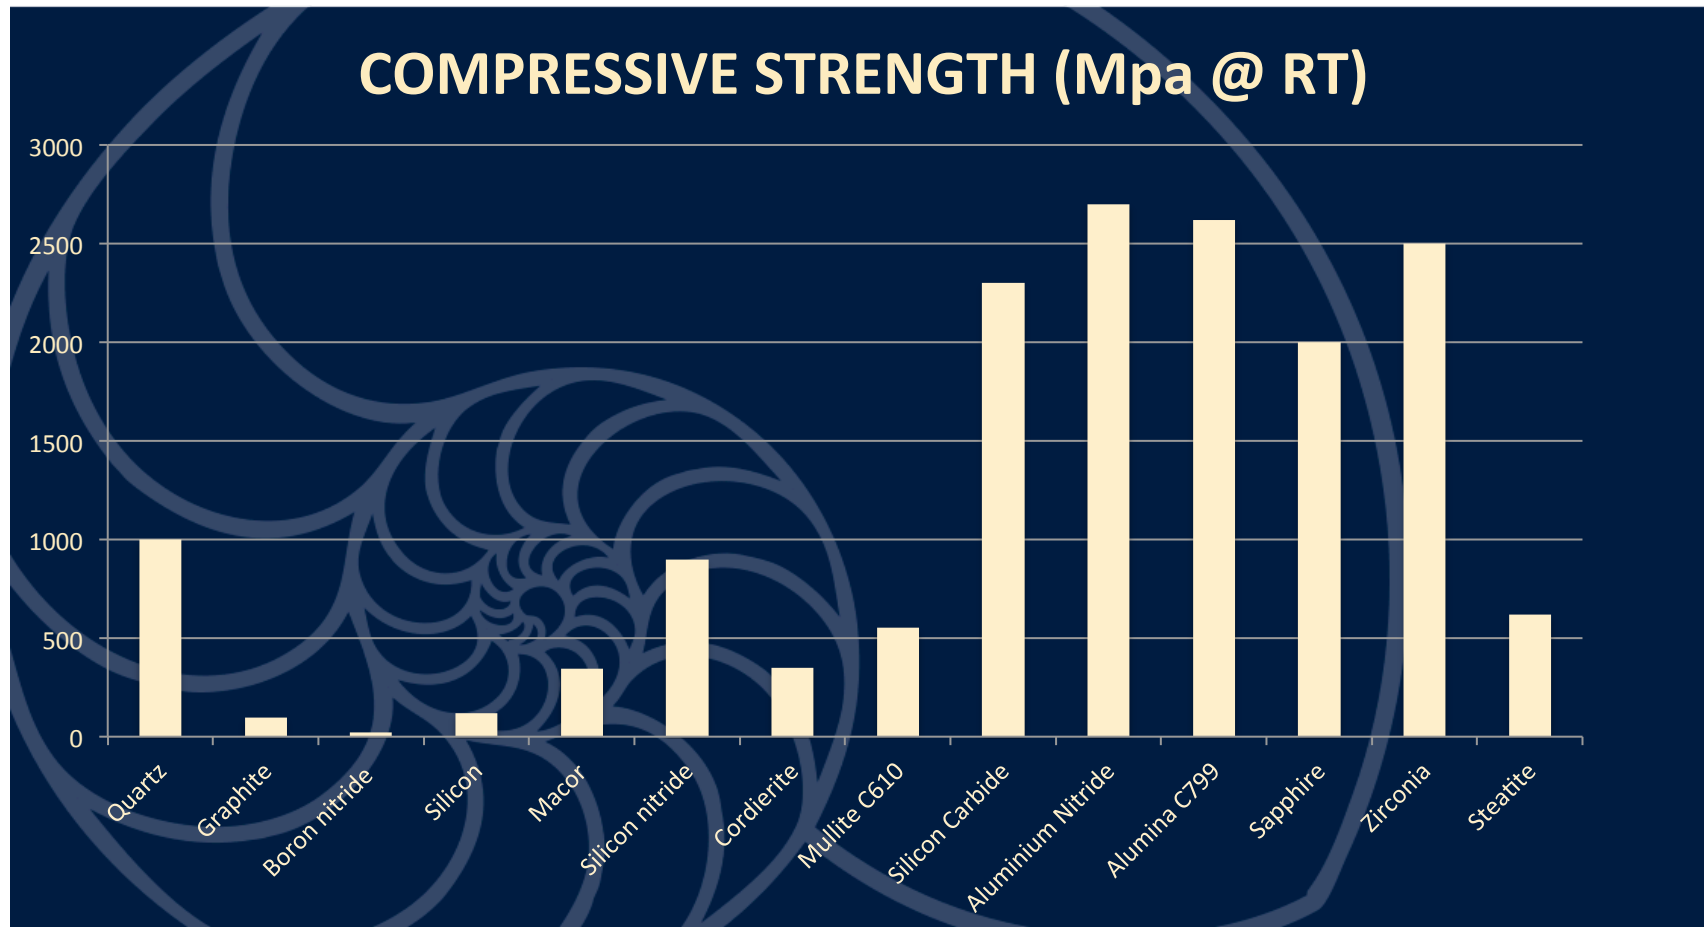

10 rue des rosieristes
ZAC des carrés du parc
69410 Champagne au Mont d'or
Tél : +33 (0)4 78 30 83 64
Fax : +33 (0)4 78 28 63 68
Email : contact@sceram.com
<http://www.sceram.com>

*Les valeurs indiquées sont informatives et n'engage pas la société SCERAM